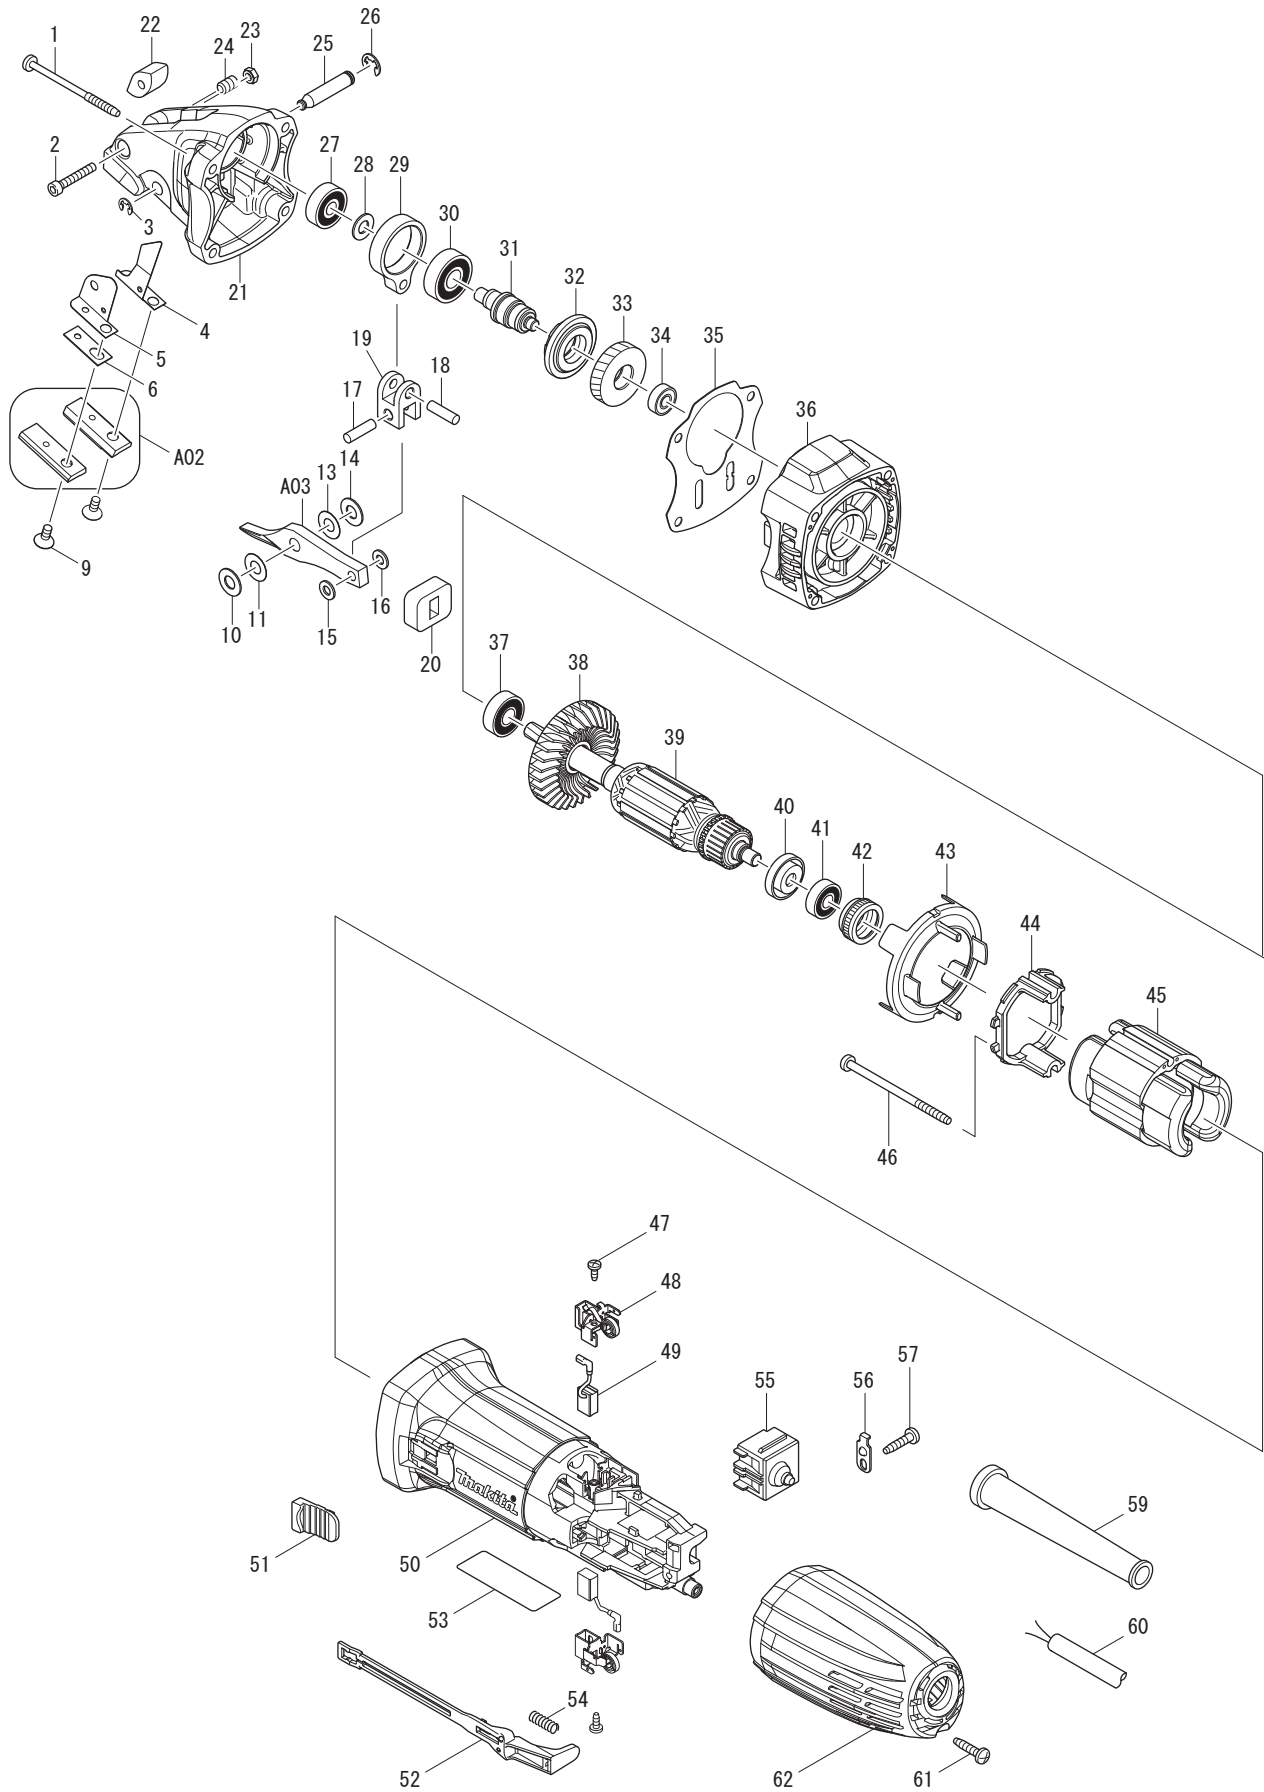

04 - 2010

JS1000

20 GAUGE STRAIGHT SHEAR

Item No	Type	Ref	Part No	Description	Qty	Unit
001			266091-3	TAPPING SCREW 4X50	4	PC.
002			922147-9	HEX. SOCKET HEAD BOLT M4X25	1	PC.
003			961011-9	STOP RING E-4	1	PC.
004			346131-4	SLIP PLATE R	1	PC.
005			343480-0	SLIP PLATE L	1	PC.
006			343481-8	SPACER	1	PC.
009			251951-2	HEX. SOCKET HEAD BOLT M5X10	2	PC.
010			261065-9	FLUOROPLASTIC WASHER 7	1	PC.
011			253338-4	THIN WASHER 7	1	PC.
013			253338-4	THIN WASHER 7	1	PC.
014			261065-9	FLUOROPLASTIC WASHER 7	1	PC.
015			267010-2	FLAT WASHER 5	1	PC.
016			267010-2	FLAT WASHER 5	1	PC.
017			256155-1	PIN 5	1	PC.
018			256155-1	PIN 5	1	PC.
019			331329-6	LINK	1	PC.
020			423118-4	DUST COVER	1	PC.
021			140506-7	CRANK HOUSING COMPLETE	1	PC.
022			325727-4	BLOCK	1	PC.
023			252083-8	HEX. LOCK NUT M4-7	1	PC.
024			266085-8	H.S.SET SCREW(FLAT POINT)M6X10	1	PC.
025			256733-7	PIN 7	1	PC.
026			961012-7	STOP RING E-6	1	PC.
027			211027-7	BALL BEARING 627ZZ	1	PC.
028			253133-2	FLAT WASHER 7	1	PC.
029			331273-7	ROD	1	PC.
030			210067-2	BALL BEARING 6000ZZ	1	PC.
031			325948-8	CRANK SHAFT	1	PC.
032			325949-6	SEALING SCREW	1	PC.
033			227731-8	HELICAL GEAR 40	1	PC.
034			210033-9	BALL BEARING 696ZZ	1	PC.
035			442161-4	GASKET	1	PC.
036			140507-5	GEAR HOUSING COMPLETE	1	PC.
037			210005-4	BALL BEARING 608DDW	1	PC.
038			240076-7	FAN 56	1	PC.
039			517671-1	ARMATURE ASS'Y 115V	1	PC.
		INC.		Item No. 37,38,40,41		
040			681636-0	INSULATION WASHER	1	PC.
041			210062-2	BALL BEARING 607ZZ	1	PC.
042			421868-5	LABYRINTH RUBBER RING 19	1	PC.
043			450796-7	BAFFLE PLATE	1	PC.
044			452073-3	SPACER	1	PC.
045			623546-5	FIELD	1	PC.
046			266004-4	TAPPING SCREW 4X70	2	PC.
047			265954-0	TAPPING SCREW BIND PT3X8	2	PC.
048			643839-4	BRUSH HOLDER 6X9	2	PC.
049			195025-8	CARBON BRUSH CB-458 2PC/SET (W/ ORIGIN)	1	SET
050			450795-9	MOTOR HOUSING	1	PC.
051			418016-5	SWITCH KNOB	1	PC.
052			450797-5	SWITCH LEVER	1	PC.
053			868091-5	JS1000 NAME PLATE	1	PC.
054			233121-5	COMPRESSION SPRING 4	1	PC.
055			650621-4	SWITCH PS10	1	PC.
056			687681-3	STRAIN RELIEF	1	PC.
057			265995-6	TAPPING SCREW 4X18	1	PC.
059			682559-5	CORD GUARD 8	1	PC.
060			664064-4	CORD W/PLUG 2P-18-2.5M, SJ	1	PC.
061			265995-6	TAPPING SCREW 4X18	1	PC.
062			140556-2	REAR COVER COMPLETE	1	PC.
		INC.		CAUTION LABEL	1	PC.
100			652044-2	+BIND SCREW M3.5X5.0(F/SWITCH)	2	PC.
102			652263-0	CLAMP WASHER(F/SWITCH)	2	PC.
C01			871103-5	CARTON	1	PC.